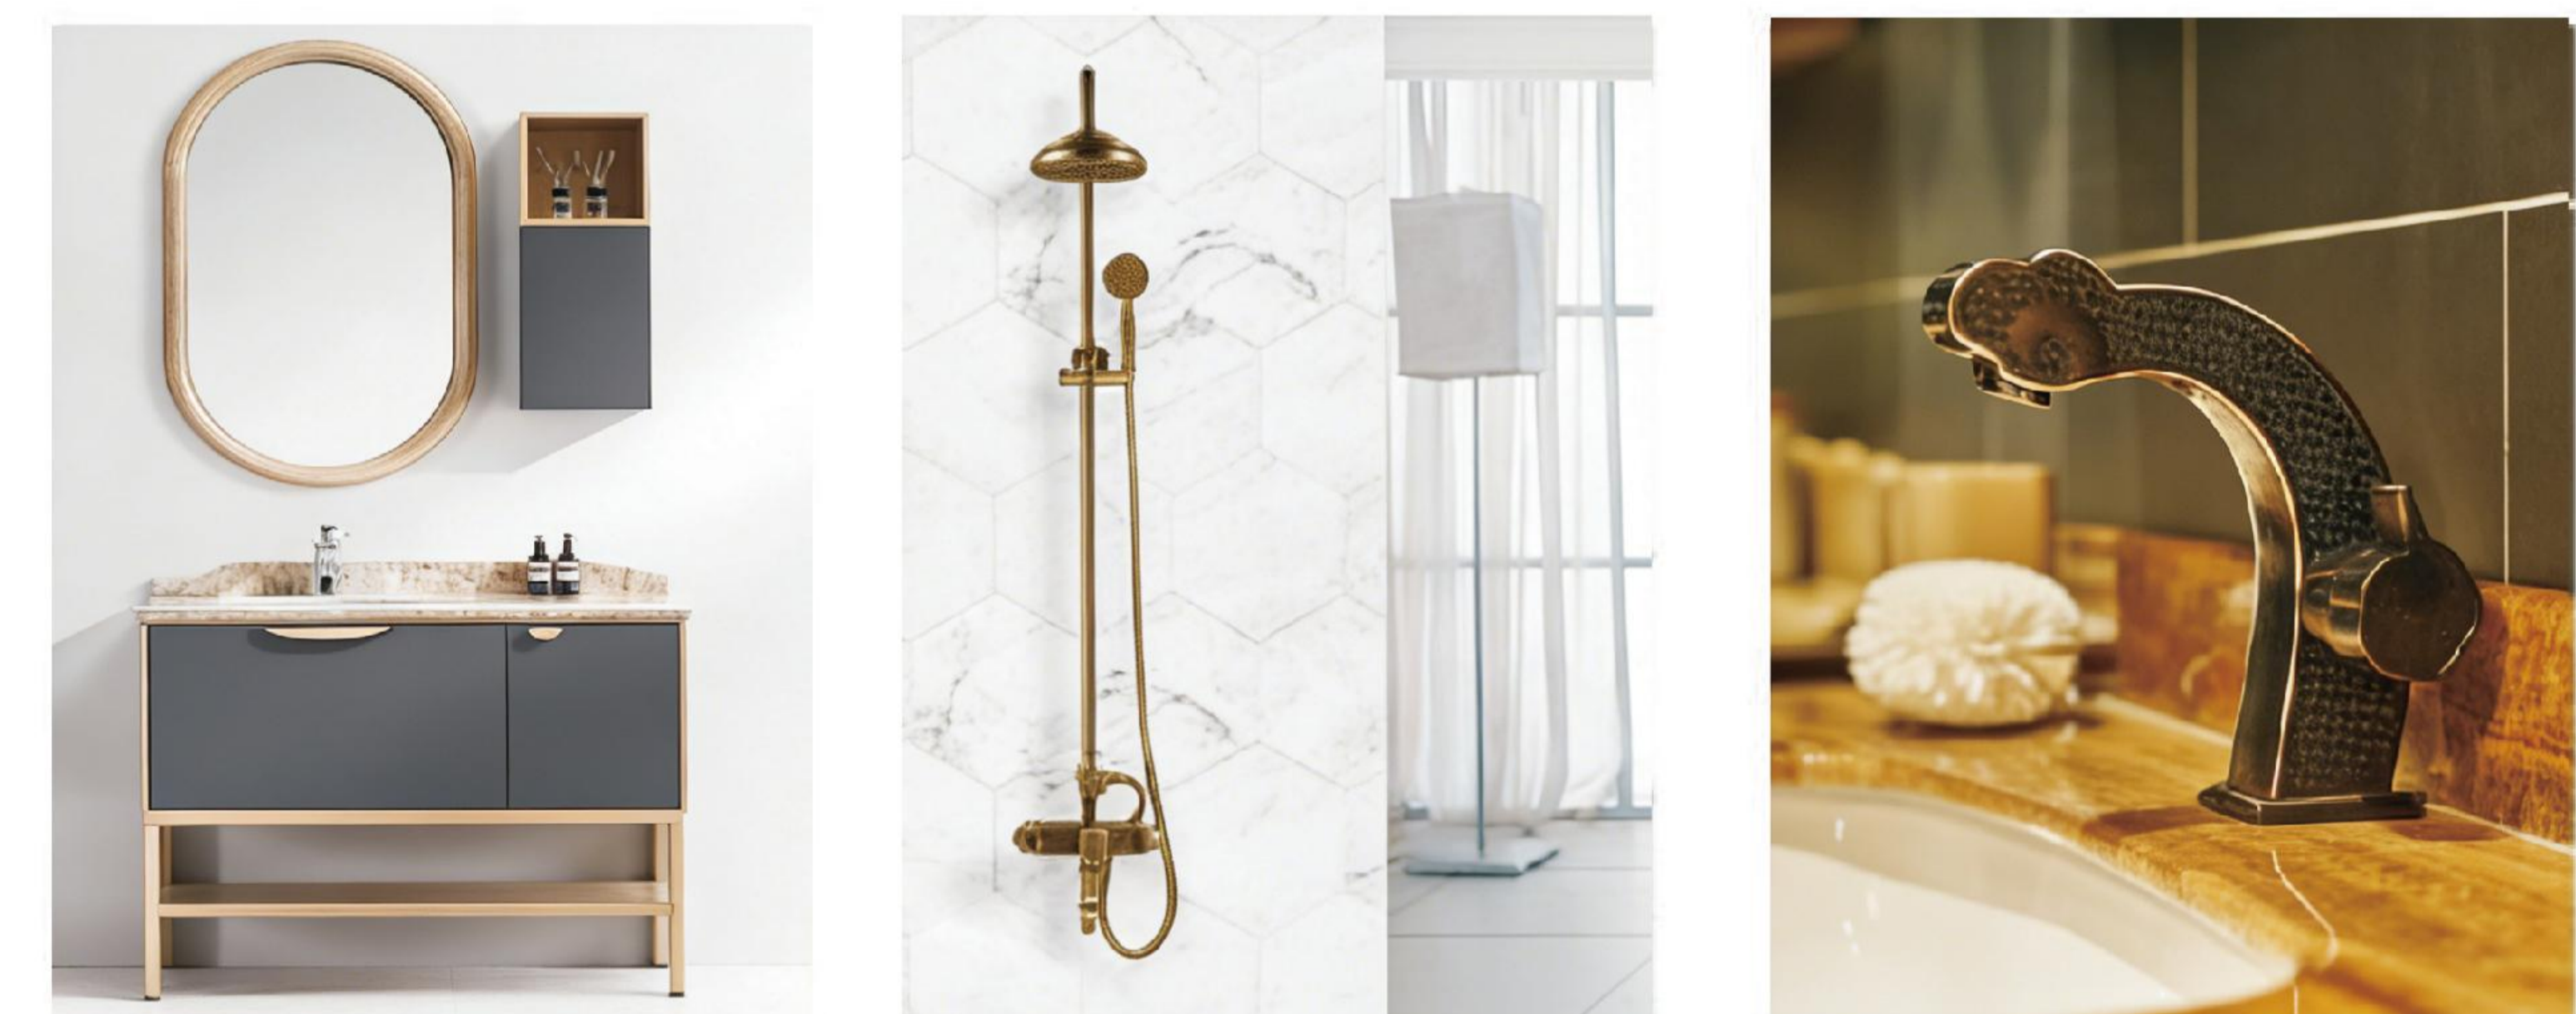

装配车间
Assembly Workshop

办公室
Office

资质与荣誉 QUALIFICATION HONOR

目录 Contents

花洒系列 Shower series	01-16	水嘴系列 Water nozzle series	48
龙头系列 Faucet series	21-26	角阀系列 Angle valve series	49-50
挂件系列 Pendant series	27-42	下水系列 Launch series	51-52
地漏下水系列 To drain the water series	43-48		