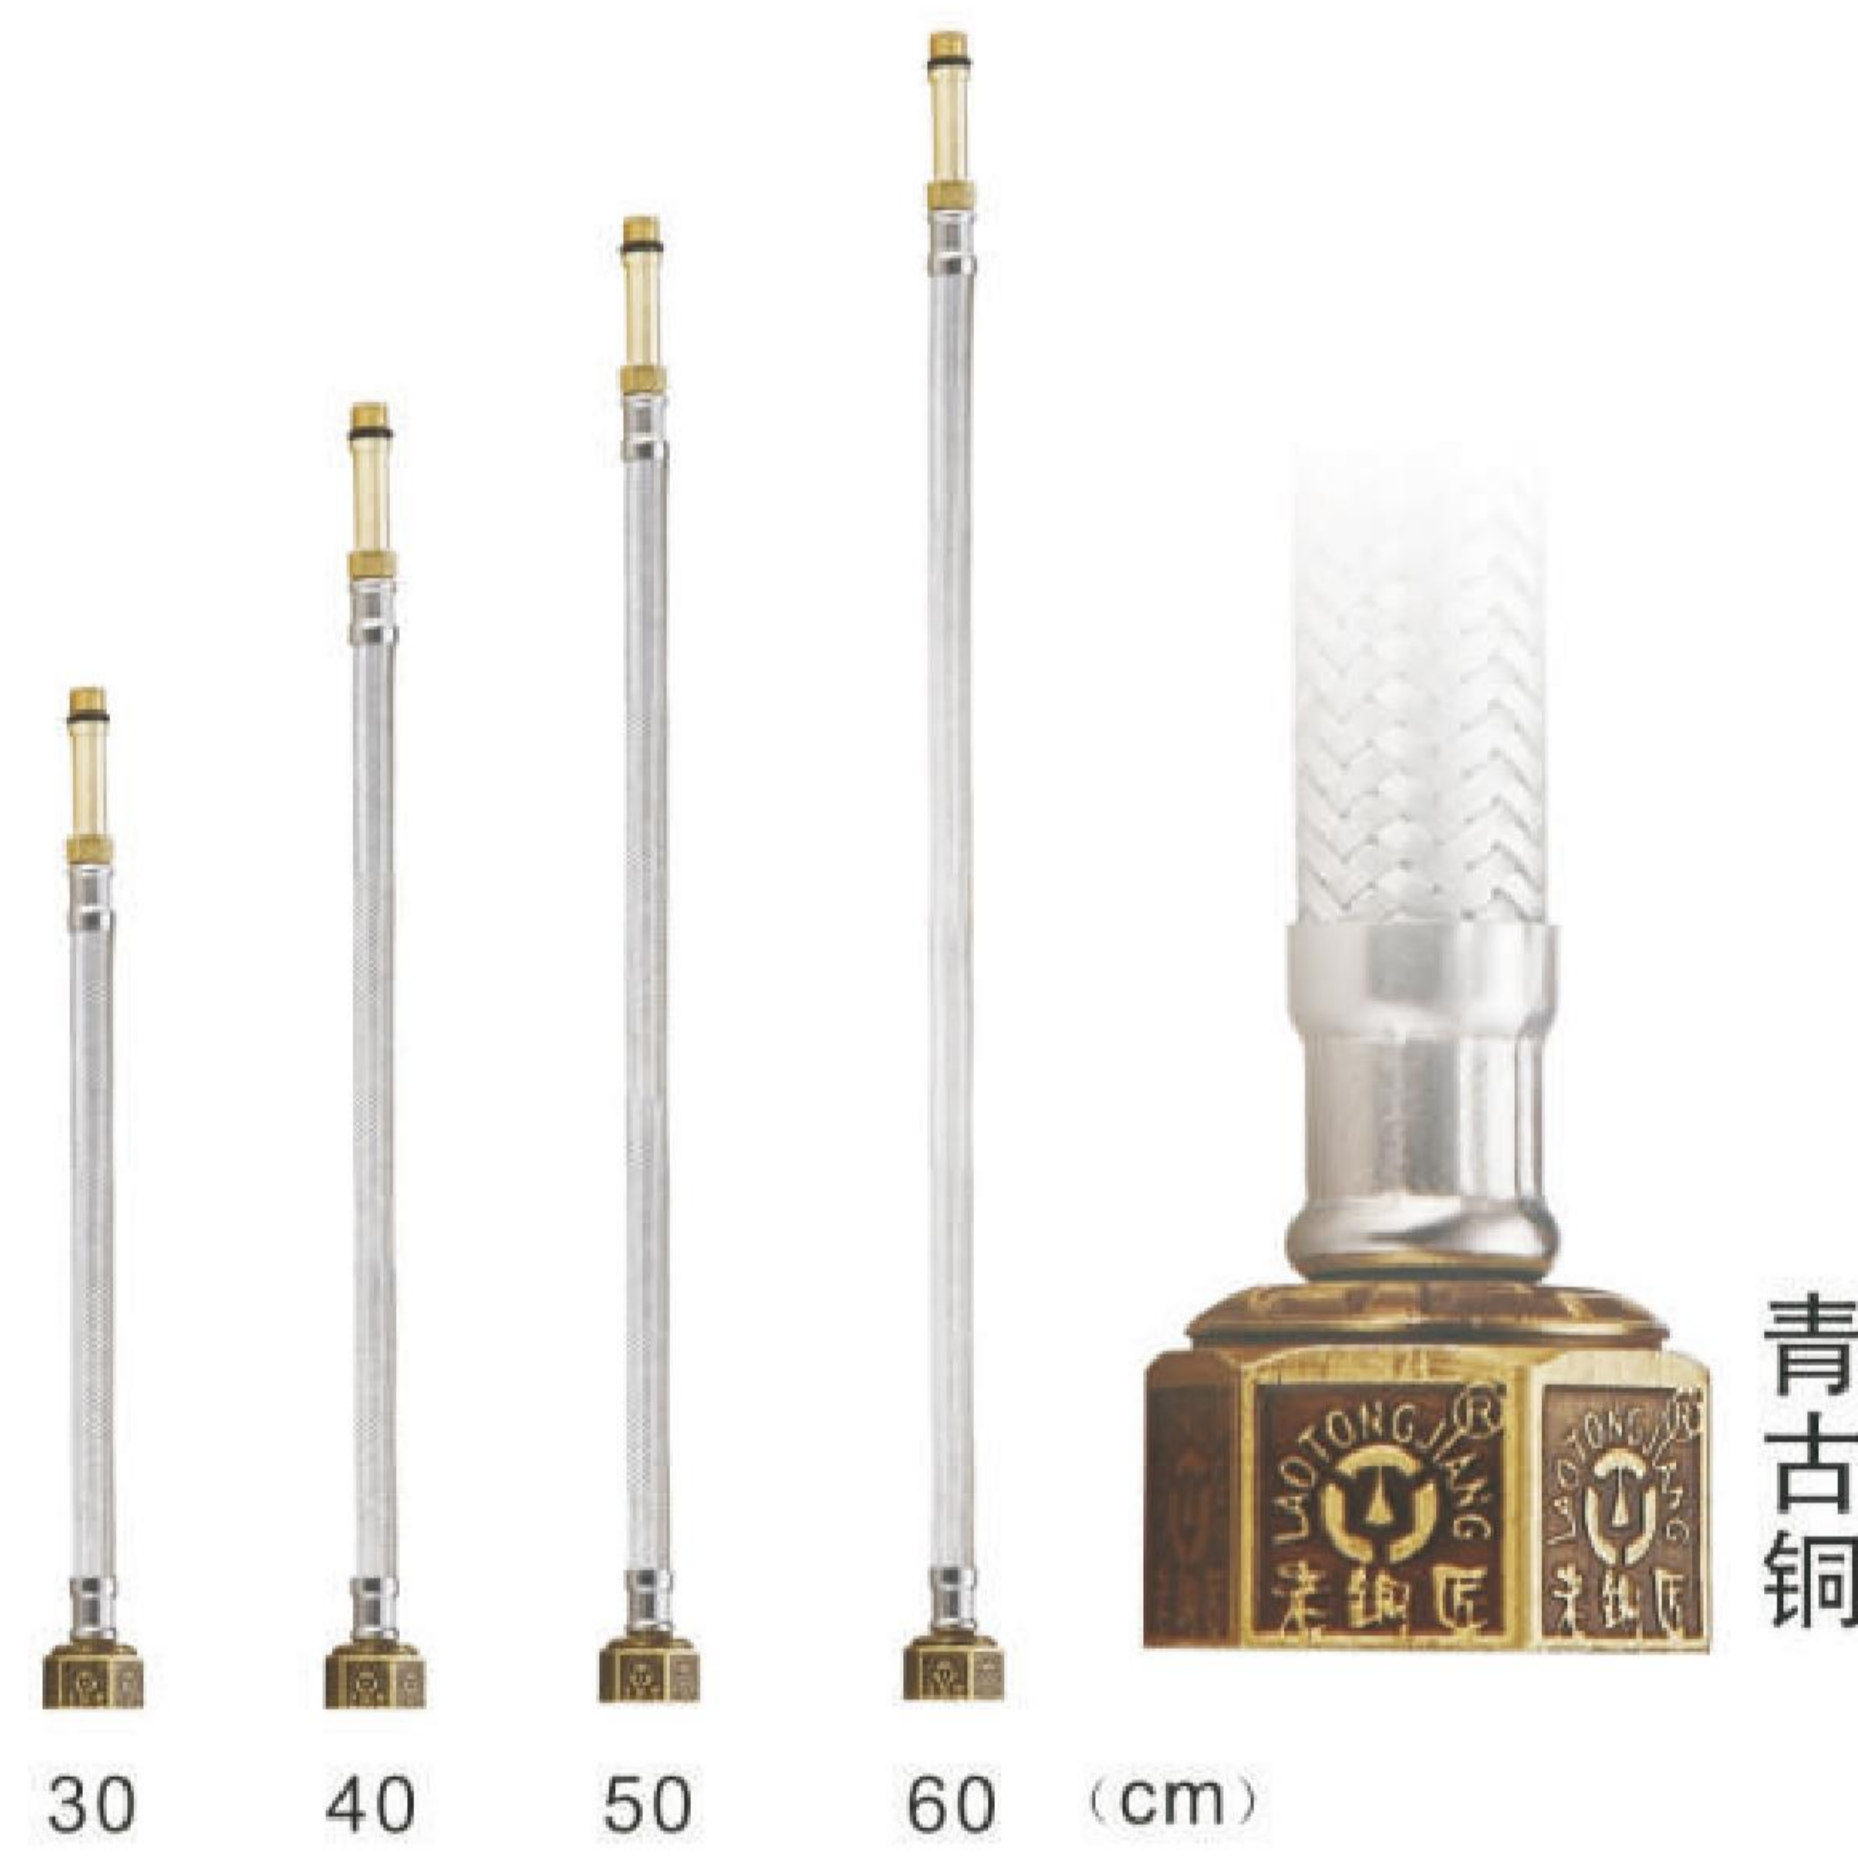

PLF00A06ACP
镀铬
弹跳有孔面盆排水

编制软管件系列

青古铜

型号	名称	规格
P.L.H.21D30XX	30CM编织软管 (304不锈钢筒装)	G1/2-G1/2
P.L.H.21D40XX	40CM编织软管 (304不锈钢筒装)	G1/2-G1/2
P.L.H.21D50XX	50CM编织软管 (304不锈钢筒装)	G1/2-G1/2
P.L.H.21D60XX	60CM编织软管 (304不锈钢筒装)	G1/2-G1/2
P.L.H.21D80XX	80CM编织软管 (304不锈钢筒装)	G1/2-G1/2
P.L.H.21D100XX	100CM编织软管 (304不锈钢筒装)	G1/2-G1/2

青古铜

型号	名称	规格
P.L.H.11D50XX	50CM编织软管 (304不锈钢筒装)	G1/2-M10x1
P.L.H.11D60XX	60CM编织软管 (304不锈钢筒装)	G1/2-M10x1
P.L.H.11D80XX	80CM编织软管 (304不锈钢筒装)	G1/2-M10x1
P.L.H.11D100XX	100CM编织软管 (304不锈钢筒装)	G1/2-M10x1