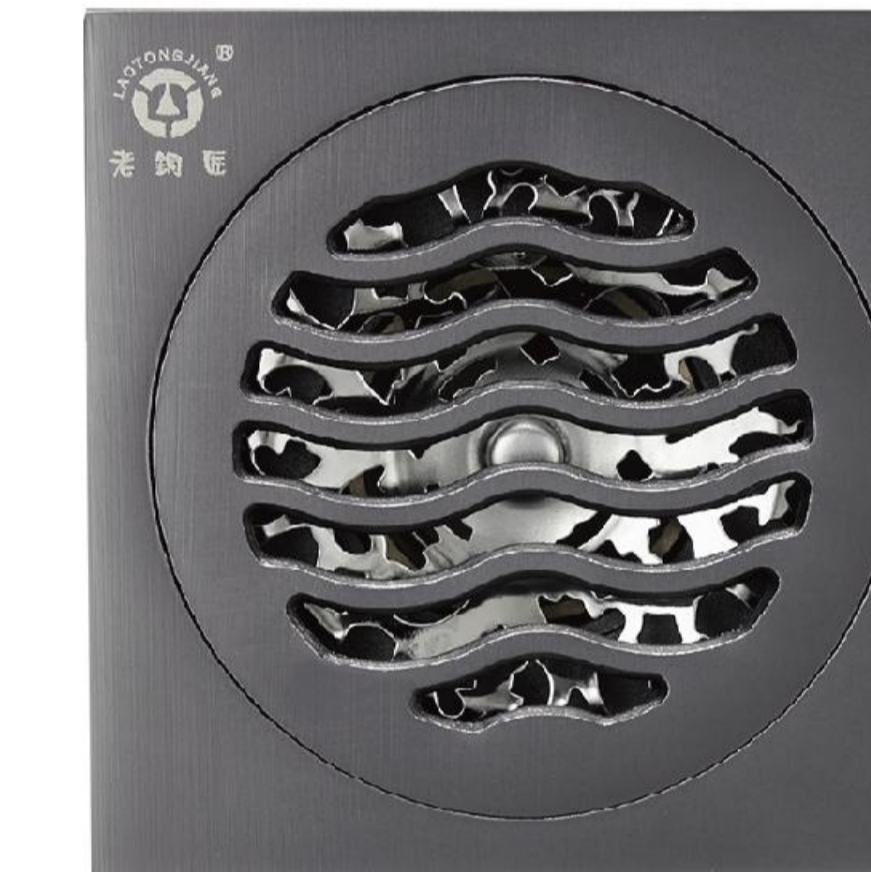

地漏系列

型号:G.D.20312H
颜色:枪灰QH
规格:10x10cm

型号:G.D.20313H
颜色:枪灰QH
规格:10x10cm

型号:G.D.10172F
颜色:枪灰QH
规格:10x10cm

型号:G.D.10611F
颜色:枪灰QH
规格:10x10cm

型号:G.D.10221F
颜色:枪灰QH
规格:10x10cm

型号:G.D.10210F
颜色:枪灰QH
规格:10x10cm

型号:G.D.20126F
颜色:枪灰QH
规格:10x10cm